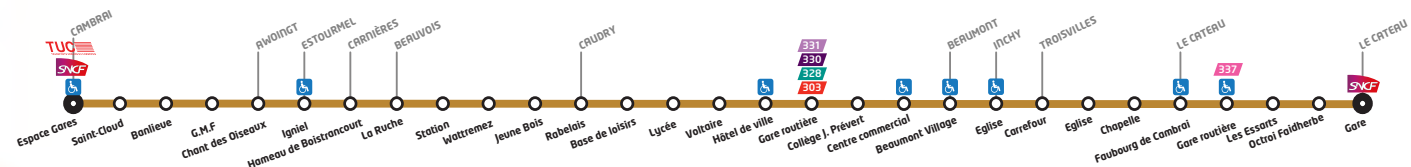

uniquement en période scolaire. uniquement en période de vacances scolaires. quai accessible aux Personnes à Mobilité Réduite.
En l'absence de symbole, le service fonctionne toute l'année aux horaires indiqués.
Nos services ne fonctionnent pas le 25 décembre, le 1er janvier, 1er mai et fonctionnent comme un jour férié le lundi de Pentecôte.

Vous pouvez retrouver l'ensemble des horaires de la ligne n°301 (dont les services complémentaires des périodes scolaires) sur le site internet www.arcenciel3.fr ou en nous contactant au N° Indigo 0 820 201 337 (0,15 € TTC/min).

FACILE DE VOYAGER EN GROUPE

Voyagez en groupe sur le réseau Arc en Ciel ? C'est facile !
La carte Pass Pass ou le billet sans contact peuvent être utilisés à plusieurs, chargés avec un ou des titres 10 voyages. Bipez autant de fois que de voyageurs, jusque 15 personnes maximum !
En famille ou entre amis, utilisez le réseau Arc en Ciel pour vos sorties « loisirs ».

Plus d'informations sur la multivaldation sur le site internet www.arcenciel3.fr

ou contactez-nous au

N° Indigo 0 820 201 337 (0,15 € TTC/min).

SALARIÉS, LE SAVIEZ-VOUS ?

La loi prévoit la prise en charge d'au moins 50 % de votre abonnement en transport en commun, par votre employeur, pour vos déplacements domicile-travail.

Pour plus d'information :

www.arcenciel3.fr ou contactez-nous au N° Indigo 0 820 201 337 (0,15 € TTC/min).

VACANCES SCOLAIRES

Rentrée scolaire 3 septembre 2018
Toussaint du 21 octobre au 4 novembre 2018 inclus
Noël du 23 décembre 2018 au 6 janvier 2019 inclus
Hiver du 10 au 24 février 2019 inclus
Printemps du 7 au 22 avril 2019 inclus
Été du 7 juillet au 1er septembre 2019 inclus

Organise le réseau de transport Arc en Ciel

INFO CO2

Retrouvez toutes les informations relatives aux émissions de CO2 qu'impliquent vos déplacements avec le réseau Arc en Ciel sur www.arcenciel3.fr

Je me déplace, je pense passpass.fr
horaires-tarifs-services

Organise le réseau de transport Arc en Ciel