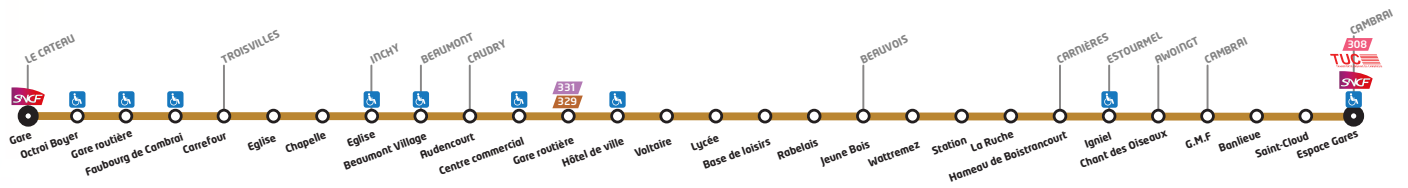

uniquement en période scolaire. uniquement en période de vacances scolaires. quai accessible aux Personnes à Mobilité Réduite.

Vous pouvez retrouver l'ensemble des horaires de la ligne n°301 (dont les services complémentaires des périodes scolaires) sur le site internet www.arcenciel3.fr ou en nous contactant au **0 820 201 337** (0,15 € TTC/min).

INFO CO²

Retrouvez toutes les informations relatives aux émissions de CO² qu'impliquent vos déplacements avec le réseau Arc en Ciel sur www.arcenciel3.fr

TARIFS

Retrouvez la gamme tarifaire sur www.arcenciel3.fr
ou contactez-nous au **0 820 201 337**
0,15 € TTC/min.

TITRES DE TRANSPORT

Pour recharger vos supports sans contact Pass Pass (carte nominative, déclarative, anonyme ou billet sans contact) ou obtenir un billet sans contact, rendez-vous dans l'un des points de vente Arc en Ciel 3 suivants :

Les Autocars du Cambrésis (CFC)

1, place Ernest Plet
59540 CAUDRY
ou
1, boulevard Vauban
59400 CAMBRAI
Tél : 03.27.76.55.10

Bar Tabac La Civette

Boulevard Paturlé
59360 LE CATEAU-CAMBRESIS

Liste complète de nos points de vente disponible sur www.arcenciel3.fr

ou contactez-nous au **0 820 201 337**
0,15 € TTC/min.

Achetez vos titres et rechargez votre carte pass pass nominative en ligne en vous connectant sur arcenciel3.fr

RENSEIGNEMENTS

Agence Commerciale Arc en Ciel 3
BP 6
59247 FÉCHAIN
contact@arcenciel3.fr
www.arcenciel3.fr

0 820 201 337
0,15 € TTC/min.

La carte Pass Pass

À chaque montée, et à chaque correspondance,

JE BIPE ET JE PASSE

Copyright : Photothèque Département du Nord