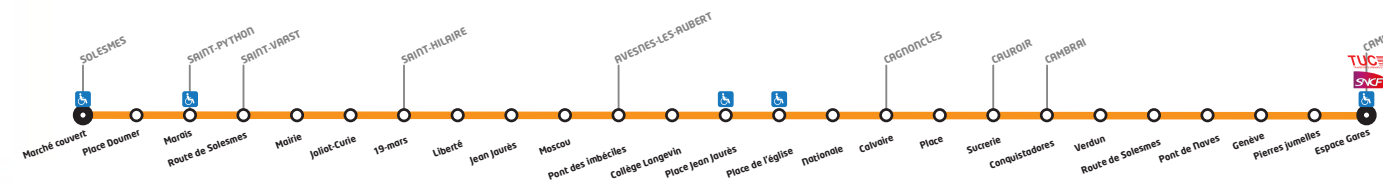

uniquement en période scolaire. uniquement en période de vacances scolaires. quai accessible aux Personnes à Mobilité Réduite.

En l'absence de symbole, le service fonctionne toute l'année aux horaires indiqués.
Nos services ne fonctionnent pas le 25 décembre, le 1er janvier, 1er mai et fonctionnent comme un jour férié le lundi de Pentecôte.

Vous pouvez retrouver l'ensemble des horaires de la ligne n°302 (dont les services complémentaires des périodes scolaires) sur le site internet www.arcenciel3.fr ou en nous contactant au **0 820 201 337** 0,15 € TTC/min.