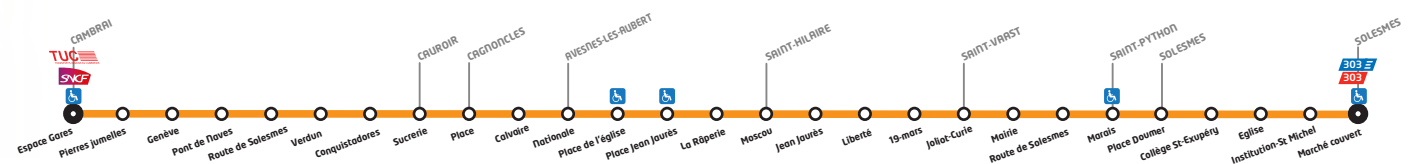

uniquement en période scolaire. uniquement en période de vacances scolaires. quai accessible aux Personnes à Mobilité Réduite.
En l'absence de symbole, le service fonctionne toute l'année aux horaires indiqués.
Nos services ne fonctionnent pas le 25 décembre, le 1er janvier, 1er mai et fonctionnent comme un jour férié le lundi de Pentecôte.

Vous pouvez retrouver l'ensemble des horaires de la ligne n°302 (dont les services complémentaires des périodes scolaires) sur le site internet www.arcenciel3.fr ou en nous contactant au N° Indigo 0 820 201 337 0,15 € TTC/min.

INFO CO²

Retrouvez toutes les informations relatives aux émissions de CO² qu'impliquent vos déplacements avec le réseau Arc en Ciel sur www.arcenciel3.fr

FACILE DE VOYAGER EN GROUPE

Voyagez en groupe sur le réseau Arc en Ciel ? C'est facile !
La carte Pass Pass ou le billet sans contact peuvent être utilisés à plusieurs, chargés avec un ou des titres 10 voyages. Bipez autant de fois que de voyageurs, jusque 15 personnes maximum !
En famille ou entres amis, utilisez le réseau Arc en Ciel pour vos sorties « loisirs ».

Plus d'informations sur la multivaldation sur le site internet www.arcenciel3.fr

ou contactez-nous au

SALARIÉS, LE SAVIEZ-VOUS ?

La loi prévoit la prise en charge d'au moins 50 % de votre abonnement en transport en commun, par votre employeur, pour vos déplacements domicile-travail.

Pour plus d'information :

VACANCES SCOLAIRES

Rentrée scolaire 3 septembre 2018
Toussaint du 21 octobre au 4 novembre 2018 inclus
Noël du 23 décembre 2018 au 6 janvier 2019 inclus
Hiver du 10 au 24 février 2019 inclus
Printemps du 7 au 22 avril 2019 inclus
Eté du 7 juillet au 1er septembre 2019 inclus

CORRESPONDANCES AVEC LES RÉSEAUX PARTENAIRES

La Région Hauts-de-France et les collectivités territoriales concernées ont souhaité développer et encourager l'intermodalité pour faciliter les échanges entre différents modes de transport comme le train, le car, le métro, etc.
Vous trouverez ci-dessous les différents arrêts de correspondances du réseau Arc en Ciel 3 avec les réseaux de transport en commun partenaires.

ARRÊTS	RÉSEAUX
CAMBRAI - Espace gares	 Renseignements auprès des gares et boutiques SNCF Contact TER : 0 805 50 60 70 www.ter-sncf.com
CAMBRAI - Espace gares	 Renseignements auprès de l'agence T.U.C Rue du Cambresis - 59400 CAMBRAI Tél. : 03 27 70 57 00 www.tuc-cambresis.fr