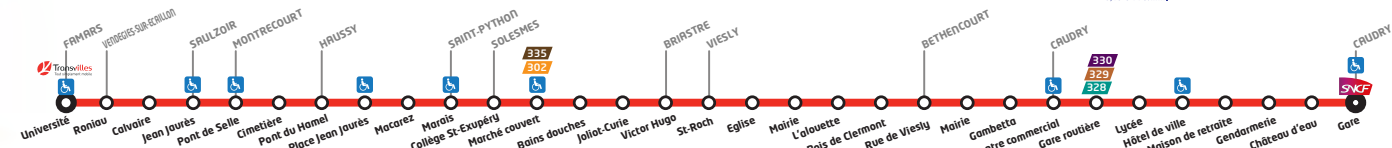

uniquement en période scolaire. uniquement en période de vacances scolaires. quai accessible aux Personnes à Mobilité Réduite.

Vous pouvez retrouver l'ensemble des horaires de la ligne n°303 (dont les services complémentaires des périodes scolaires) sur le site internet www.arcenciel3.fr ou en nous contactant au N° Indigo 0 820 201 337 0,15 € TTC/min.

INFO CO2

Retrouvez toutes les informations relatives aux émissions de CO2 qu'impliquent vos déplacements avec le réseau Arc en Ciel sur www.arcenciel3.fr

FACILE DE VOYAGER EN GROUPE

Voyagez en groupe sur le réseau Arc en Ciel ? C'est facile !
La carte Pass Pass ou le billet sans contact peuvent être utilisés à plusieurs, chargés avec un ou des titres 10 voyages. Bipez autant de fois que de voyageurs, jusque 15 personnes maximum !
En famille ou entres amis, utilisez le réseau Arc en Ciel pour vos sorties « loisirs ».

Plus d'informations sur la multivaldation sur le site internet www.arcenciel3.fr

ou contactez-nous au

SALARIÉS, LE SAVIEZ-VOUS ?

La loi prévoit la prise en charge d'au moins 50 % de votre abonnement en transport en commun, par votre employeur, pour vos déplacements domicile-travail.

Pour plus d'information :

www.arcenciel3.fr ou contactez-nous au N° Indigo 0 820 201 337 0,15 € TTC/min.

VACANCES SCOLAIRES

Rentrée scolaire 3 septembre 2018
Toussaint du 21 octobre au 4 novembre 2018 inclus
Noël du 23 décembre 2018 au 6 janvier 2019 inclus
Hiver du 10 au 24 février 2019 inclus
Printemps du 7 au 22 avril 2019 inclus
Été du 7 juillet au 1er septembre 2019 inclus

CORRESPONDANCES AVEC LES RÉSEAUX PARTENAIRES

La Région Hauts-de-France et les collectivités territoriales concernées ont souhaité développer et encourager l'intermodalité pour faciliter les échanges entre différents modes de transport comme le train, le car, le métro, etc.
Vous trouverez ci-dessous les différents arrêts de correspondances du réseau Arc en Ciel 3 avec les réseaux de transport en commun partenaires.

ARRÊTS	RÉSEAUX
CAMBRAI - Espace gares	 HAUTS-DE-FRANCE Renseignements auprès des gares et boutiques SNCF Contact TER : 0 805 50 60 70 www.ter-sncf.com
CAMBRAI - Espace gares	 TRANSPORTS URBAINS DU CAMBRESIS Renseignements auprès de l'agence T.U.C Rue du Cambresis - 59400 CAMBRAI Tél. : 03 27 70 57 00 www.tuc-cambresis.fr

Les usagers des lignes 303, 303E et 333 sont autorisés, sans coût supplémentaire à emprunter en correspondance le tram du réseau Transvilles entre les arrêts Famars « Université » et Valenciennes « Gare SNCF » sur présentation de leur carte Pass Pass, et d'un justificatif d'achat d'un titre 10 voyages ou d'un abonnement Arc en Ciel.