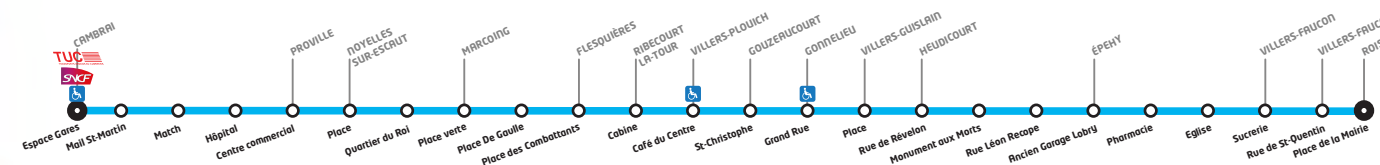

uniquement en période scolaire. uniquement en période de vacances scolaires. quai accessible aux Personnes à Mobilité Réduite.
En l'absence de symbole, le service fonctionne toute l'année aux horaires indiqués.
Nos services ne fonctionnent pas le 25 décembre, le 1er janvier, 1er mai et fonctionnent comme un jour férié le lundi de Pentecôte.

Vous pouvez retrouver l'ensemble des horaires de la ligne n°305 (dont les services complémentaires des périodes scolaires) sur le site internet www.arcenciel3.fr ou en nous contactant au **0 820 201 337** (0,15 € TTC/min).

INFO CO²

Retrouvez toutes les informations relatives aux émissions de CO² qu'impliquent vos déplacements avec le réseau Arc en Ciel sur www.arcenciel3.fr

FACILE DE VOYAGER EN GROUPE

Voyagez en groupe sur le réseau Arc en Ciel ? C'est facile !
La carte Pass Pass ou le billet sans contact peuvent être utilisés à plusieurs, chargés avec un ou des titres 10 voyages. Bipez autant de fois que de voyageurs, jusque 15 personnes maximum !
En famille ou entres amis, utilisez le réseau Arc en Ciel pour vos sorties « loisirs ».

Plus d'informations sur la multivaldation sur le site internet www.arcenciel3.fr

ou contactez-nous au

SALARIÉS, LE SAVIEZ-VOUS ?

La loi prévoit la prise en charge d'au moins 50 % de votre abonnement en transport en commun, par votre employeur, pour vos déplacements domicile-travail.

Pour plus d'information :

VACANCES SCOLAIRES

Rentrée scolaire	3 septembre 2018
Toussaint	du 21 octobre au 4 novembre 2018 inclus
Noël	du 23 décembre 2018 au 6 janvier 2019 inclus
Hiver	du 10 au 24 février 2019 inclus
Printemps	du 7 au 22 avril 2019 inclus
Été	du 7 juillet au 1er septembre 2019 inclus

CORRESPONDANCES AVEC LES RÉSEAUX PARTENAIRES

La Région Hauts-de-France et les collectivités territoriales concernées ont souhaité développer et encourager l'intermodalité pour faciliter les échanges entre différents modes de transport comme le train, le car, le métro, etc.
Vous trouverez ci-dessous les différents arrêts de correspondances du réseau Arc en Ciel 3 avec les réseaux de transport en commun partenaires.

ARRÊTS	RÉSEAUX
CAMBRAI - Espace gares	 TER HAUTS-DE-FRANCE Renseignements auprès des gares et boutiques SNCF Contact TER : 0 805 50 60 70 www.ter-sncf.com
CAMBRAI - Espace gares	 TUC TRANSPORTS URBAINS DU CAMBRESIS Renseignements auprès de l'agence T.U.C Rue du Cambrésis - 59400 CAMBRAI Tél. : 03 27 70 57 00 www.tuc-cambresis.fr