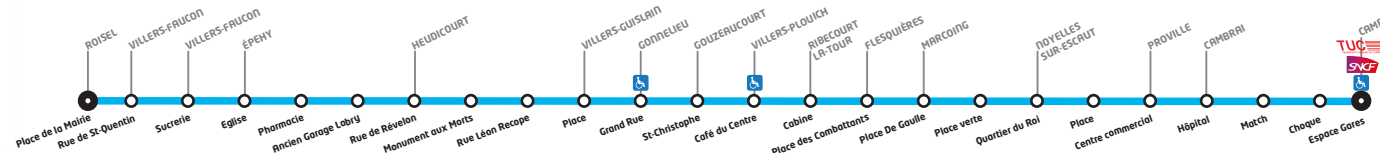

uniquement en période scolaire. uniquement en période de vacances scolaires. quai accessible aux Personnes à Mobilité Réduite.
En l'absence de symbole, le service fonctionne toute l'année aux horaires indiqués.
Nos services ne fonctionnent pas le 25 décembre, le 1er janvier, 1er mai et fonctionnent comme un jour férié le lundi de Pentecôte.

Vous pouvez retrouver l'ensemble des horaires de la ligne n°305 (dont les services complémentaires des périodes scolaires) sur le site internet www.arcenciel3.fr ou en nous contactant au 0 820 201 337 0,15 € TTC/min.

TARIFS

Retrouvez la gamme tarifaire sur www.arcenciel3.fr
ou contactez-nous au N° Indigo 0 820 201 337 0,15 € TTC/min.

TITRES DE TRANSPORT

Pour recharger vos supports sans contact Pass Pass (carte nominative, déclarative, anonyme ou billet sans contact) ou obtenir un billet sans contact, rendez-vous dans l'un des points de vente Arc en Ciel 3 suivants :

Les Autocars du Cambrésis (CFC)

1, place Ernest Plet
59540 CAUDRY
ou
1, boulevard Vauban
59400 CAMBRAI
Tél : 03.27.76.55.10

Bar Tabac La Civette

Boulevard Paturlé
59360 LE CATEAU-CAMBRESIS

Achetez vos titres et rechargez votre carte pass pass nominative en ligne en vous connectant sur arcenciel3.fr

RENSEIGNEMENTS

Agence Commerciale Arc en Ciel 3
BP 6
59247 FÉCHAIN
contact@arcenciel3.fr
www.arcenciel3.fr

N° Indigo 0 820 201 337 0,15 € TTC/min.

Liste complète de nos points de vente disponible sur www.arcenciel3.fr

ou contactez-nous au N° Indigo 0 820 201 337 0,15 € TTC/min.

La carte Pass Pass

À chaque montée, et à chaque correspondance,

JE BIPE ET JE PASSE

Organise le réseau de transport Arc en Ciel

INFO CO²

Retrouvez toutes les informations relatives aux émissions de CO² qu'impliquent vos déplacements avec le réseau Arc en Ciel sur www.arcenciel3.fr

Je me déplace, je pense passpass.fr
horaires-tarifs-services