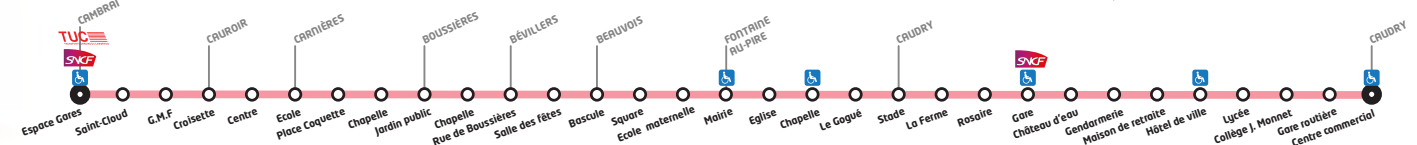

uniquement en période scolaire. uniquement en période de vacances scolaires. accessible aux Personnes à Mobilité Réduite.

Vous pouvez retrouver l'ensemble des horaires de la ligne n°306 (dont les services complémentaires des périodes scolaires) sur le site internet www.arcenciel3.fr ou en nous contactant au N° Indigo 0 820 201 337 (0,15 € TTC/min).

INFO CO²

Retrouvez toutes les informations relatives aux émissions de CO² qu'impliquent vos déplacements avec le réseau Arc en Ciel sur www.arcenciel3.fr

FACILE DE VOYAGER EN GROUPE

Voyagez en groupe sur le réseau Arc en Ciel ? C'est facile !
La carte Pass Pass ou le billet sans contact peuvent être utilisés à plusieurs, chargés avec un ou des titres 10 voyages. Bipez autant de fois que de voyageurs, jusque 15 personnes maximum !
En famille ou entre amis, utilisez le réseau Arc en Ciel pour vos sorties « loisirs ».

Plus d'informations sur la multivaldation sur le site internet www.arcenciel3.fr

ou contactez-nous au

SALARIÉS, LE SAVIEZ-VOUS ?

La loi prévoit la prise en charge d'au moins 50 % de votre abonnement en transport en commun, par votre employeur, pour vos déplacements domicile-travail.

Pour plus d'information :

www.arcenciel3.fr ou contactez-nous au N° Indigo 0 820 201 337 (0,15 € TTC/min).

VACANCES SCOLAIRES

Rentrée scolaire 3 septembre 2018
Toussaint du 21 octobre au 4 novembre 2018 inclus
Noël du 23 décembre 2018 au 6 janvier 2019 inclus
Hiver du 10 au 24 février 2019 inclus
Printemps du 7 au 22 avril 2019 inclus
Été du 7 juillet au 1er septembre 2019 inclus

Organise le réseau de transport Arc en Ciel

Organise le réseau de transport Arc en Ciel