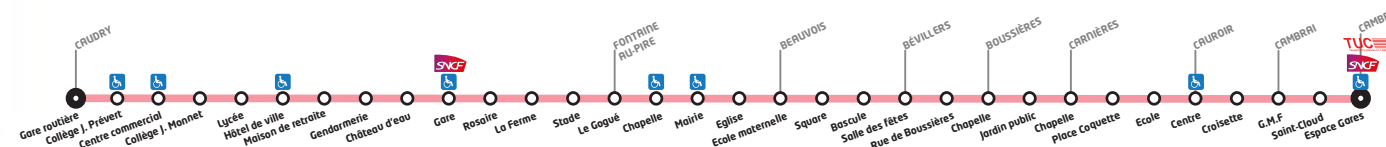

uniquement en période scolaire. uniquement en période de vacances scolaires. quai accessible aux Personnes à Mobilité Réduite.

Vous pouvez retrouver l'ensemble des horaires de la ligne n°306 (dont les services complémentaires des périodes scolaires) sur le site internet www.arcenciel3.fr ou en nous contactant au N° Indigo 0 820 201 337 0,15 € TTC/min.

TARIFS

Retrouvez la gamme tarifaire sur www.arcenciel3.fr
ou contactez-nous au N° Indigo 0 820 201 337 0,15 € TTC/min.

TITRES DE TRANSPORT

Pour recharger vos supports sans contact Pass Pass (carte nominative, déclarative, anonyme ou billet sans contact) ou obtenir un billet sans contact, rendez-vous dans l'un des points de vente Arc en Ciel 3 suivants :

Les Autocars du Cambrésis (CFC)

1, place Ernest Plet
59540 CAUDRY
ou
1, boulevard Vauban
59400 CAMBRAI
Tél : 03.27.76.55.10

Bar Tabac La Civette

Boulevard Paturle
59360 LE CATEAU-CAMBRESIS

Liste complète de nos points de vente disponible sur www.arcenciel3.fr

ou contactez-nous au N° Indigo 0 820 201 337 0,15 € TTC/min.

Achetez vos titres et rechargez votre carte pass pass nominative en ligne en vous connectant sur arcenciel3.fr

RENSEIGNEMENTS

Agence Commerciale Arc en Ciel 3
BP 6
59247 FÉCHAIN
contact@arcenciel3.fr
www.arcenciel3.fr

N° Indigo 0 820 201 337 0,15 € TTC/min.

La carte Pass Pass

À chaque montée, et à chaque correspondance,

JE BIPE ET JE PASSE

Organise le réseau de transport Arc en Ciel

INFO CO₂

Retrouvez toutes les informations relatives aux émissions de CO₂ qu'impliquent vos déplacements avec le réseau Arc en Ciel sur www.arcenciel3.fr

Je me déplace, je pense passpass.fr
horaires-tarifs-services