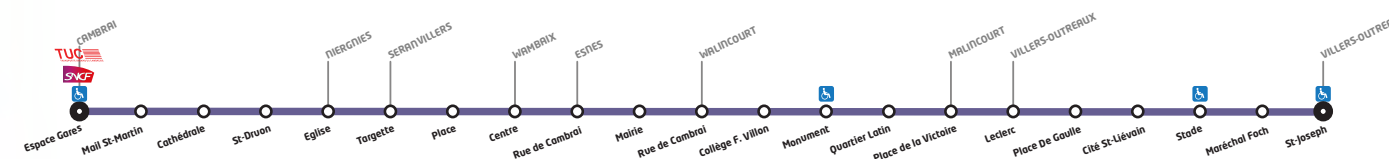

uniquement en période scolaire. uniquement en période de vacances scolaires. quai accessible aux Personnes à Mobilité Réduite.

Vous pouvez retrouver l'ensemble des horaires de la ligne n°307 (dont les services complémentaires des périodes scolaires) sur le site internet www.arcenciel3.fr ou en nous contactant au **0 820 201 337** (0,15 € TTC/min).

INFO CO₂

Retrouvez toutes les informations relatives aux émissions de CO₂ qu'impliquent vos déplacements avec le réseau Arc en Ciel sur www.arcenciel3.fr

FACILE DE VOYAGER EN GROUPE

Voyagez en groupe sur le réseau Arc en Ciel ? C'est facile !
La carte Pass Pass ou le billet sans contact peuvent être utilisés à plusieurs, chargés avec un ou des titres 10 voyages. Bipez autant de fois que de voyageurs, jusque 15 personnes maximum !
En famille ou entres amis, utilisez le réseau Arc en Ciel pour vos sorties « loisirs ».

Plus d'informations sur la multivalication sur le site internet www.arcenciel3.fr

ou contactez-nous au

SALARIÉS, LE SAVIEZ-VOUS ?

La loi prévoit la prise en charge d'au moins 50 % de votre abonnement en transport en commun, par votre employeur, pour vos déplacements domicile-travail.

Pour plus d'information :

www.arcenciel3.fr ou contactez-nous au **0 820 201 337** (0,15 € TTC/min).

VACANCES SCOLAIRES

Rentrée scolaire	3 septembre 2018
Toussaint	du 21 octobre au 4 novembre 2018 inclus
Noël	du 23 décembre 2018 au 6 janvier 2019 inclus
Hiver	du 10 au 24 février 2019 inclus
Printemps	du 7 au 22 avril 2019 inclus
Eté	du 7 juillet au 1er septembre 2019 inclus

Organise le réseau de transport Arc en Ciel

Organise le réseau de transport Arc en Ciel