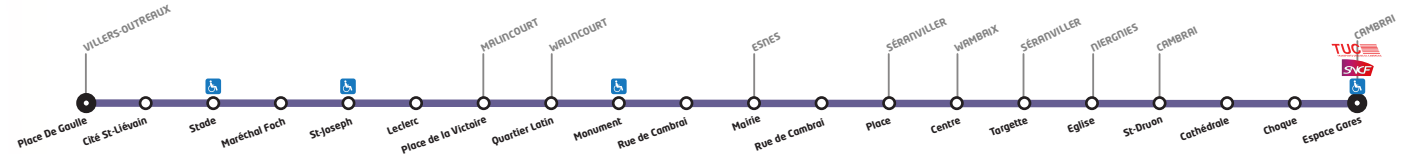

uniquement en période scolaire. uniquement en période de vacances scolaires. quoi accessible aux Personnes à Mobilité Réduite.

Vous pouvez retrouver l'ensemble des horaires de la ligne n°307 (dont les services complémentaires des périodes scolaires) sur le site internet www.arcenciel3.fr ou en nous contactant au N° Indigo 0 820 201 337 0,15 € TTC/min.

TARIFS

Retrouvez la gamme tarifaire sur www.arcenciel3.fr
ou contactez-nous au N° Indigo 0 820 201 337 0,15 € TTC/min.

TITRES DE TRANSPORT

Pour recharger vos supports sans contact Pass Pass (carte nominative, déclarative, anonyme ou billet sans contact) ou obtenir un billet sans contact, rendez-vous dans l'un des points de vente Arc en Ciel 3 suivants :

Les Autocars du Cambrésis (CFC)

1, place Ernest Plet
59540 CAUDRY
ou
1, boulevard Vauban
59400 CAMBRAI
Tél : 03.27.76.55.10

Bar Tabac La Civette

Boulevard Paturlé
59360 LE CATEAU-CAMBRESIS

Achetez vos titres et rechargez votre carte pass pass nominative en ligne en vous connectant sur arcenciel3.fr

RENSEIGNEMENTS

Agence Commerciale Arc en Ciel 3
BP 6
59247 FÉCHAIN
contact@arcenciel3.fr
www.arcenciel3.fr

N° Indigo 0 820 201 337 0,15 € TTC/min.

Liste complète de nos points de vente disponible sur www.arcenciel3.fr

ou contactez-nous au N° Indigo 0 820 201 337 0,15 € TTC/min.

La carte Pass Pass

À chaque montée, et à chaque correspondance,

JE BIPE ET JE PASSE

Organise le réseau de transport Arc en Ciel

INFO CO₂

Retrouvez toutes les informations relatives aux émissions de CO₂ qu'impliquent vos déplacements avec le réseau Arc en Ciel sur www.arcenciel3.fr

Imp. GRANTIER - BL42B - Ne pas jeter sur la voie publique

Copyright : Photothèque Département du Nord