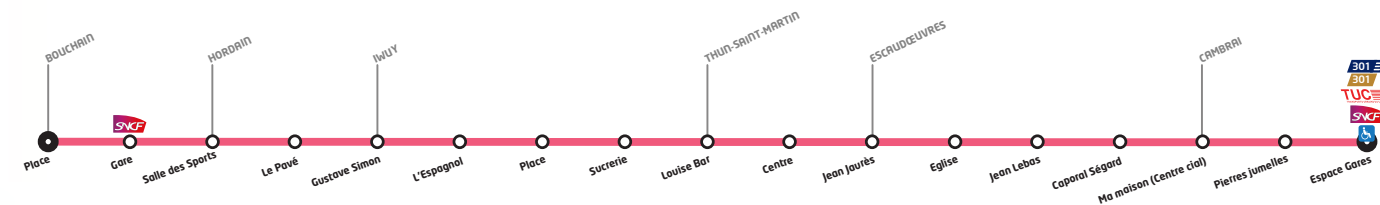

Imp. GRANTIER - BL425 - Ne pas jeter sur la voie publique

uniquement en période scolaire. uniquement en période de vacances scolaires. quai accessible aux Personnes à Mobilité Réduite.
En l'absence de symbole, le service fonctionne toute l'année aux horaires indiqués.
Nos services ne fonctionnent pas le 25 décembre, le 1er janvier, 1er mai et fonctionnent comme un jour férié le lundi de Pentecôte.

Vous pouvez retrouver l'ensemble des horaires de la ligne n°308 (dont les services complémentaires des périodes scolaires) sur le site internet www.arcenciel3.fr ou en nous contactant au **0 820 201 337** 0,15 € TTC/min.

INFO CO²

Retrouvez toutes les informations relatives aux émissions de CO² qu'impliquent vos déplacements avec le réseau Arc en Ciel sur www.arcenciel3.fr

TARIFS

Retrouvez la gamme tarifaire sur www.arcenciel3.fr
ou contactez-nous au **0 820 201 337** 0,15 € TTC/min.

TITRES DE TRANSPORT

Pour recharger vos supports sans contact Pass Pass (carte nominative, déclarative, anonyme ou billet sans contact) ou obtenir un billet sans contact, rendez-vous dans l'un des points de vente Arc en Ciel 3 suivants :

Les Autocars du Cambrésis (CFC)

1, place Ernest Plet
59540 CAUDRY
ou
1, boulevard Vauban
59400 CAMBRAI
Tél : 03.27.76.55.10

Bar Tabac La Civette

Boulevard Paturle
59360 LE CATEAU-CAMBRESIS

Achetez vos titres et rechargez votre carte pass pass nominative en ligne en vous connectant sur arcenciel3.fr

RENSEIGNEMENTS

Agence Commerciale Arc en Ciel 3
BP 6
59247 FÉCHAIN
contact@arcenciel3.fr
www.arcenciel3.fr

0 820 201 337 0,15 € TTC/min.

Liste complète de nos points de vente disponible sur www.arcenciel3.fr

ou contactez-nous au **0 820 201 337** 0,15 € TTC/min.

La carte Pass Pass

À chaque montée, et à chaque correspondance,

JE BIPE ET JE PASSE

Organise le réseau de transport Arc en Ciel