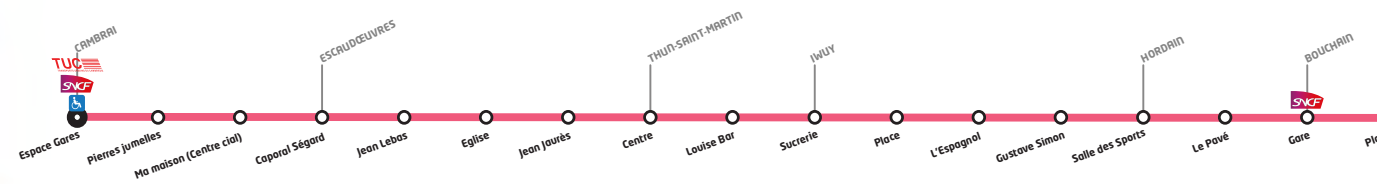

uniquement en période scolaire. uniquement en période de vacances scolaires. quai accessible aux Personnes à Mobilité Réduite.

Vous pouvez retrouver l'ensemble des horaires de la ligne n°308 (dont les services complémentaires des périodes scolaires) sur le site internet www.arcenciel3.fr ou en nous contactant au N° Indigo 0 820 201 337 0,15 € TTC/min.

INFO CO²

Retrouvez toutes les informations relatives aux émissions de CO² qu'impliquent vos déplacements avec le réseau Arc en Ciel sur www.arcenciel3.fr

Je me déplace, je pense

passpass.fr

horaires-tarifs-services

FACILE DE VOYAGER EN GROUPE

Voyagez en groupe sur le réseau Arc en Ciel ? C'est facile !
La carte Pass Pass ou le billet sans contact peuvent être utilisés à plusieurs, chargés avec un ou des titres 10 voyages. Bipez autant de fois que de voyageurs, jusque 15 personnes maximum !
En famille ou entres amis, utilisez le réseau Arc en Ciel pour vos sorties « loisirs ».

Plus d'informations sur la multivaldation sur le site internet www.arcenciel3.fr

ou contactez-nous au

N° Indigo 0 820 201 337 0,15 € TTC/min.

SALARIÉS, LE SAVIEZ-VOUS ?

La loi prévoit la prise en charge d'au moins 50 % de votre abonnement en transport en commun, par votre employeur, pour vos déplacements domicile-travail.

Pour plus d'information :

www.arcenciel3.fr ou contactez-nous au N° Indigo 0 820 201 337 0,15 € TTC/min.

VACANCES SCOLAIRES

Rentrée scolaire 3 septembre 2018
Toussaint du 21 octobre au 4 novembre 2018 inclus
Noël du 23 décembre 2018 au 6 janvier 2019 inclus
Hiver du 10 au 24 février 2019 inclus
Printemps du 7 au 22 avril 2019 inclus
Été du 7 juillet au 1er septembre 2019 inclus

Organise le réseau de transport Arc en Ciel

Organise le réseau de transport Arc en Ciel

arc en CIEL 3

arc en CIEL 3