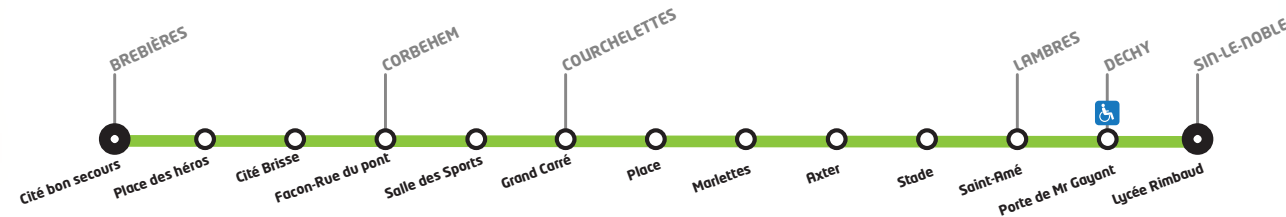

LIGNE 321

LIGNE 321

Horaires valables du 01/09/2018 au 31/08/2019

321 Brebières - Sin-le-Noble

Course numéro		1	3
Jours de circulation		LM JV	S
Particularités			
BREBIÈRES	Cité bon secours	13:02	13:02
BREBIÈRES	Place des héros	13:04	13:04
BREBIÈRES	Cité Brisse	13:06	13:06
CORBEHEM	Facon-Rue du pont	13:08	13:08
CORBEHEM	Salle des Sports	13:10	13:10
COURCHELLETES	Grand Carré	13:11	13:11
COURCHELLETES	Place	13:12	13:12
COURCHELLETES	Marlettes	13:14	13:14
COURCHELLETES	Axter	13:16	13:16
COURCHELLETES	Stade	13:17	13:17
LAMBRES-LEZ-DOUAI	Saint-Amé	13:19	13:19
DECHY	Porte de Mr Gayant	13:25	13:25
SIN-LE-NOBLE	Lycée Rimbaud	13:28	

uniquement en période scolaire. uniquement en période de vacances scolaires. quai accessible aux Personnes à Mobilité Réduite.

Vous pouvez retrouver l'ensemble des horaires de la ligne n°321 (dont les services complémentaires des périodes scolaires) sur le site internet www.arcenciel3.fr ou en nous contactant au [N° Indigo 0 820 201 337](tel:0820201337) 0,15 € TTC/min.

INFO CO²

Retrouvez toutes les informations relatives aux émissions de CO² qu'impliquent vos déplacements avec le réseau Arc en Ciel sur www.arcenciel3.fr

Je me déplace, je pense
passpass.fr
horaires · tarifs · services

TARIFS

Retrouvez la gamme tarifaire sur www.arcenciel3.fr

ou contactez-nous au [N° Indigo 0 820 201 337](tel:0820201337)
0,15 € TTC/min.

TITRES DE TRANSPORT

Pour recharger vos supports sans contact Pass Pass (carte nominative, déclarative, anonyme ou billet sans contact) ou obtenir un billet sans contact, rendez-vous dans l'un des points de vente Arc en Ciel 3 suivants :

Voyages A. FOURCHE
1321, route Nationale
62117 BREBIÈRES
Tél. : 03.21.50.08.49

Achetez vos titres et rechargez votre carte pass pass nominative en ligne en vous connectant sur arcenciel3.fr

RENSEIGNEMENTS

Agence Commerciale Arc en Ciel 3
BP 6
59247 FÉCHAIN
contact@arcenciel3.fr
www.arcenciel3.fr

[N° Indigo 0 820 201 337](tel:0820201337)
0,15 € TTC/min.

Liste complète de nos points de vente disponible sur www.arcenciel3.fr

ou contactez-nous au [N° Indigo 0 820 201 337](tel:0820201337)
0,15 € TTC/min.

La carte Pass Pass
à chaque montée,
et à chaque correspondance.

JE BIPE ET JE PASSE

Organise le réseau de transport Arc en Ciel

arc
en
CIEL. 3

arc
en
CIEL. 3

Région
Hauts-de-France