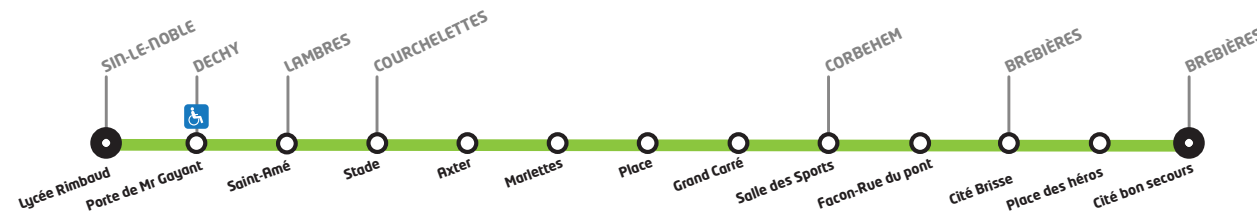

Horaires valables du 01/09/2018 au 31/08/2019

321 Sin-le-Noble - Brebières

Course numéro		2	4
Jours de circulation		L M Me J V	S
Particularités			
SIN-LE-NOBLE	Lycée Rimbaud	17:17	
DECHY	Porte de Mr Gayant	17:20	17:20
LAMBRES-LEZ-DOUAI	Saint-Amé	17:30	17:30
COURCHELLETES	Stade	17:32	17:32
COURCHELLETES	Axter	17:33	17:33
COURCHELLETES	Marlettes	17:35	17:35
COURCHELLETES	Place	17:37	17:37
COURCHELLETES	Grand Carré	17:38	17:38
CORBEHEM	Salle des Sports	17:39	17:39
CORBEHEM	Facon-Rue du pont	17:41	17:41
BREBIERES	Cité Brisse	17:43	17:43
BREBIERES	Place des héros	17:45	17:45
BREBIERES	Cité bon secours	17:47	17:47

uniquement en période scolaire. uniquement en période de vacances scolaires. quai accessible aux Personnes à Mobilité Réduite.

Vous pouvez retrouver l'ensemble des horaires de la ligne n°321 (dont les services complémentaires des périodes scolaires) sur le site internet www.arcenciel3.fr ou en nous contactant au N° Indigo 0 820 201 337 0,15 € TTC/min.

INFO CO²

Retrouvez toutes les informations relatives aux émissions de CO² qu'impliquent vos déplacements avec le réseau Arc en Ciel sur www.arcenciel3.fr

Je me déplace, je pense
passpass.fr
horaires-tarifs-services

FACILE DE VOYAGER EN GROUPE

Voyagez en groupe sur le réseau Arc en Ciel ? C'est facile !
La carte Pass Pass ou le billet sans contact peuvent être utilisés à plusieurs, chargés avec un ou des titres 10 voyages. Bipez autant de fois que de voyageurs, jusque 15 personnes maximum !
En famille ou entre amis, utilisez le réseau Arc en Ciel pour vos sorties « loisirs ».

Plus d'informations sur la multivaldation sur le site internet www.arcenciel3.fr

ou contactez-nous au

N° Indigo 0 820 201 337 0,15 € TTC/min.

SALARIÉS, LE SAVIEZ-VOUS ?

La loi prévoit la prise en charge d'au moins 50 % de votre abonnement en transport en commun, par votre employeur, pour vos déplacements domicile-travail.

Pour plus d'information :

www.arcenciel3.fr ou contactez-nous au N° Indigo 0 820 201 337 0,15 € TTC/min.

VACANCES SCOLAIRES

Rentrée scolaire	3 septembre 2018
Toussaint	du 21 octobre au 4 novembre 2018 inclus
Noël	du 23 décembre 2018 au 6 janvier 2019 inclus
Hiver	du 10 au 24 février 2019 inclus
Printemps	du 7 au 22 avril 2019 inclus
Été	du 7 juillet au 1er septembre 2019 inclus

Organise le réseau de transport Arc en Ciel

Organise le réseau de transport Arc en Ciel

arc
en
CIEL. 3

arc
en
CIEL. 3