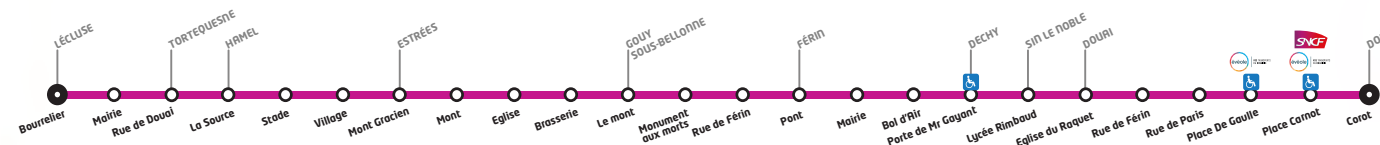

Imp. GRANTIER - BL432 - Ne pas jeter sur la voie publique

uniquement en période scolaire. uniquement en période de vacances scolaires. quai accessible aux Personnes à Mobilité Réduite.

Vous pouvez retrouver l'ensemble des horaires de la ligne n°322 (dont les services complémentaires des périodes scolaires) sur le site internet www.arcenciel3.fr ou en nous contactant au N° Indigo 0 820 201 337 0,15 € TTC/min.

INFO CO²

Retrouvez toutes les informations relatives aux émissions de CO² qu'impliquent vos déplacements avec le réseau Arc en Ciel sur www.arcenciel3.fr

TARIFS

Retrouvez la gamme tarifaire sur www.arcenciel3.fr
ou contactez-nous au N° Indigo 0 820 201 337 0,15 € TTC/min.

TITRES DE TRANSPORT

Pour recharger vos supports sans contact Pass Pass (carte nominative, déclarative, anonyme ou billet sans contact) ou obtenir un billet sans contact, rendez-vous dans l'un des points de vente Arc en Ciel 3 suivants :

Voyages A. FOURCHE
1321, route Nationale
62117 BREBIÈRES
Tél. : 03.21.50.08.49

Achetez vos titres et rechargez votre carte pass pass nominative en ligne en vous connectant sur arcenciel3.fr

RENSEIGNEMENTS

Agence Commerciale Arc en Ciel 3
BP 6
59247 FÉCHAIN
contact@arcenciel3.fr
www.arcenciel3.fr

N° Indigo 0 820 201 337 0,15 € TTC/min.

La carte Pass Pass à chaque montée, et à chaque correspondance.

JE BIPE ET JE PASSE