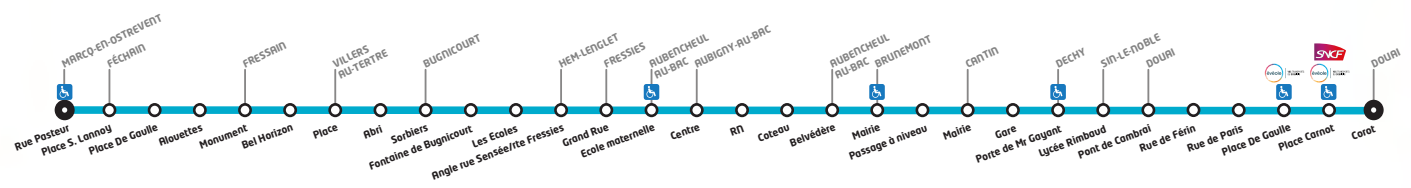

♿ uniquement en période scolaire. ☀ uniquement en période de vacances scolaires. ♿ quai accessible aux Personnes à Mobilité Réduite.
En l'absence de symbole, le service fonctionne toute l'année aux horaires indiqués.
Nos services ne fonctionnent pas le 25 décembre, le 1er janvier, 1er mai et fonctionnent comme un jour férié le lundi de Pentecôte.
Correspondance des courses 5/7 à 7h30 place Carnot pour Corot.

Vous pouvez retrouver l'ensemble des horaires de la ligne n°323 (dont les services complémentaires des périodes scolaires) sur le site internet www.arcenciel3.fr ou en nous contactant au [N° Indigo 0 820 201 337](tel:0820201337) (0,15 € TTC/min).

INFO CO²

Retrouvez toutes les informations relatives aux émissions de CO² qu'impliquent vos déplacements avec le réseau Arc en Ciel sur www.arcenciel3.fr

TARIFS

Retrouvez la gamme tarifaire sur www.arcenciel3.fr
ou contactez-nous au [N° Indigo 0 820 201 337](tel:0820201337) (0,15 € TTC/min).

TITRES DE TRANSPORT

Pour recharger vos supports sans contact Pass Pass (carte nominative, déclarative, anonyme ou billet sans contact) ou obtenir un billet sans contact, rendez-vous dans l'un des points de vente Arc en Ciel 3 suivants :

Voyages DUPAS LEBEDA
Route d'Hem-Lenglet
59247 FÉCHAIN
Tél. : 03.27.99.92.92

Achetez vos titres et rechargez votre carte pass pass nominative en ligne en vous connectant sur arcenciel3.fr

RENSEIGNEMENTS

Agence Commerciale Arc en Ciel 3
BP 6
59247 FÉCHAIN
contact@arcenciel3.fr
www.arcenciel3.fr

[N° Indigo 0 820 201 337](tel:0820201337) (0,15 € TTC/min).

Liste complète de nos points de vente disponible sur www.arcenciel3.fr
ou contactez-nous au [N° Indigo 0 820 201 337](tel:0820201337) (0,15 € TTC/min).