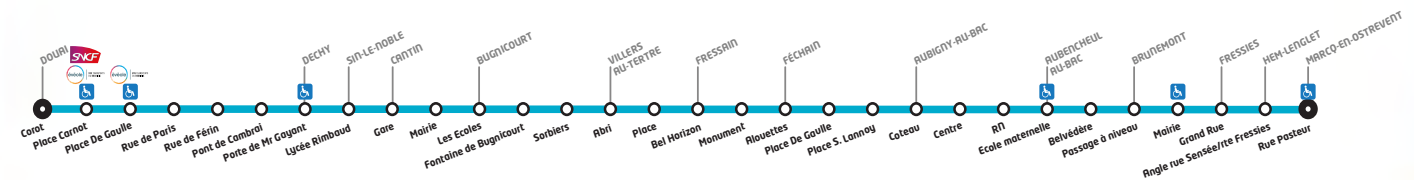

uniquement en période scolaire. uniquement en période de vacances scolaires. quai accessible aux Personnes à Mobilité Réduite.

Vous pouvez retrouver l'ensemble des horaires de la ligne n°323 (dont les services complémentaires des périodes scolaires) sur le site internet www.arcenciel3.fr ou en nous contactant au N° Indigo 0 820 201 337

INFO CO²

Retrouvez toutes les informations relatives aux émissions de CO² qu'impliquent vos déplacements avec le réseau Arc en Ciel sur www.arcenciel3.fr

FACILE DE VOYAGER EN GROUPE

Voyagez en groupe sur le réseau Arc en Ciel ? C'est facile !
La carte Pass Pass ou le billet sans contact peuvent être utilisés à plusieurs, chargés avec un ou des titres 10 voyages. Bipez autant de fois que de voyageurs, jusque 15 personnes maximum !
En famille ou entre amis, utilisez le réseau Arc en Ciel pour vos sorties « loisirs ».

Plus d'informations sur la multivaldation sur le site internet www.arcenciel3.fr ou contactez-nous au

N° Indigo 0 820 201 337

SALARIÉS, LE SAVIEZ-VOUS ?

La loi prévoit la prise en charge d'au moins 50 % de votre abonnement en transport en commun, par votre employeur, pour vos déplacements domicile-travail.

Pour plus d'information :

www.arcenciel3.fr ou contactez-nous au N° Indigo 0 820 201 337

VACANCES SCOLAIRES

Rentrée scolaire 3 septembre 2018
Toussaint du 21 octobre au 4 novembre 2018 inclus
Noël du 23 décembre 2018 au 6 janvier 2019 inclus
Hiver du 10 au 24 février 2019 inclus
Printemps du 7 au 22 avril 2019 inclus
Eté du 7 juillet au 1er septembre 2019 inclus

CORRESPONDANCES AVEC LES RÉSEAUX PARTENAIRES

La Région Hauts-de-France et les collectivités territoriales concernées ont souhaité développer et encourager l'intermodalité pour faciliter les échanges entre différents modes de transport comme le train, le car, le métro, etc.
Vous trouverez ci-dessous les différents arrêts de correspondances du réseau Arc en Ciel 3 avec les réseaux de transport en commun partenaires.

ARRÊTS	RÉSEAUX
DOUAI - Place Carnot	 - HAUTS-DE-FRANCE Renseignements auprès des gares et boutiques SNCF Contact TER : 0 805 50 60 70 www.ter-sncf.com
DOUAI - Place Carnot - Place de Gaulle	 Syndicat Mixte des Transports du DOUAISIS 395 bd Pasteur - 59287 GUESNAIN Tél. : 03 27 99 19 99 www.transportdudouais.fr