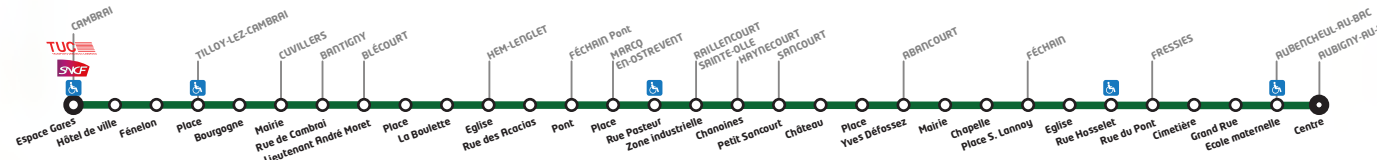

uniquement en période scolaire. uniquement en période de vacances scolaires. quai accessible aux Personnes à Mobilité Réduite.
En l'absence de symbole, le service fonctionne toute l'année aux horaires indiqués.
Nos services ne fonctionnent pas le 25 décembre, le 1er janvier, 1er mai et fonctionnent comme un jour férié le lundi de Pentecôte.

Vous pouvez retrouver l'ensemble des horaires de la ligne n°324 (dont les services complémentaires des périodes scolaires) sur le site internet www.arcenciel3.fr ou en nous contactant au N° Indigo 0 820 201 337 0,15 € TTC/min.

INFO CO²

Retrouvez toutes les informations relatives aux émissions de CO² qu'impliquent vos déplacements avec le réseau Arc en Ciel sur www.arcenciel3.fr

FACILE DE VOYAGER EN GROUPE

Voyagez en groupe sur le réseau Arc en Ciel ? C'est facile !
La carte Pass Pass ou le billet sans contact peuvent être utilisés à plusieurs, chargés avec un ou des titres 10 voyages. Bipez autant de fois que de voyageurs, jusque 15 personnes maximum !
En famille ou entre amis, utilisez le réseau Arc en Ciel pour vos sorties « loisirs ».

Plus d'informations sur la multivaldation sur le site internet www.arcenciel3.fr

ou contactez-nous au

N° Indigo 0 820 201 337 0,15 € TTC/min.

SALARIÉS, LE SAVIEZ-VOUS ?

La loi prévoit la prise en charge d'au moins 50 % de votre abonnement en transport en commun, par votre employeur, pour vos déplacements domicile-travail.

Pour plus d'information :

www.arcenciel3.fr ou contactez-nous au N° Indigo 0 820 201 337 0,15 € TTC/min.

VACANCES SCOLAIRES

Rentrée scolaire 3 septembre 2018
Toussaint du 21 octobre au 4 novembre 2018 inclus
Noël du 23 décembre 2018 au 6 janvier 2019 inclus
Hiver du 10 au 24 février 2019 inclus
Printemps du 7 au 22 avril 2019 inclus
Été du 7 juillet au 1er septembre 2019 inclus

CORRESPONDANCES AVEC LES RÉSEAUX PARTENAIRES

La Région Hauts-de-France et les collectivités territoriales concernées ont souhaité développer et encourager l'intermodalité pour faciliter les échanges entre différents modes de transport comme le train, le car, le métro, etc.
Vous trouverez ci-dessous les différents arrêts de correspondances du réseau Arc en Ciel 3 avec les réseaux de transport en commun partenaires.

ARRÊTS	RÉSEAUX
CAMBRAI - Espace gares	 Renseignements auprès des gares et boutiques SNCF Contact TER : 0 805 50 60 70 www.ter-sncf.com
CAMBRAI - Espace gares	 Renseignements auprès de l'agence T.U.C Rue du Cambrésis - 59400 CAMBRAI Tél. : 03 27 70 57 00 www.tuc-cambresis.fr