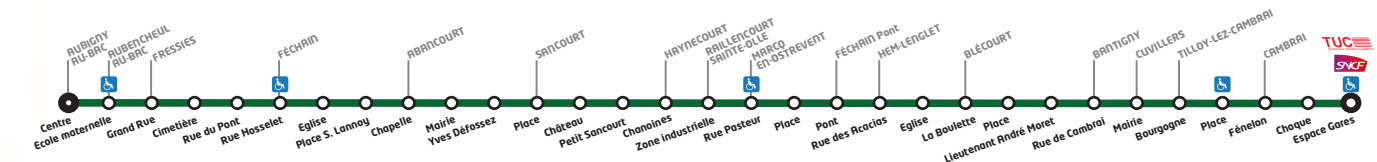

Imp. GRILLIER - BL434 - Ne pas jeter sur la voie publique

uniquement en période scolaire. uniquement en période de vacances scolaires. qui accessible aux Personnes à Mobilité Réduite.
En l'absence de symbole, le service fonctionne toute l'année aux horaires indiqués.
Nos services ne fonctionnent pas le 25 décembre, le 1er janvier, 1er mai et fonctionnent comme un jour férié le lundi de Pentecôte.

Vous pouvez retrouver l'ensemble des horaires de la ligne n°324 (dont les services complémentaires des périodes scolaires) sur le site internet www.arcenciel3.fr ou en nous contactant au **0 820 201 337** 0,15 € TTC/min.

INFO CO²

Retrouvez toutes les informations relatives aux émissions de CO² qu'impliquent vos déplacements avec le réseau Arc en Ciel sur www.arcenciel3.fr

TARIFS

Retrouvez la gamme tarifaire sur www.arcenciel3.fr
ou contactez-nous au **0 820 201 337** 0,15 € TTC/min.

TITRES DE TRANSPORT

Pour recharger vos supports sans contact Pass Pass (carte nominative, déclarative, anonyme ou billet sans contact) ou obtenir un billet sans contact, rendez-vous dans l'un des points de vente Arc en Ciel 3 suivants :

Les Autocars du Cambrésis (CFC)
1, boulevard Vauban
59400 CAMBRAI

Voyages DUPAS LEBEDA
Route d'Hem-Lenglet
59247 FÉCHAIN
Tél. : 03.27.99.92.92

Liste complète de nos points de vente disponible sur www.arcenciel3.fr
ou contactez-nous au **0 820 201 337** 0,15 € TTC/min.

Achetez vos titres et rechargez votre carte pass pass nominative en ligne en vous connectant sur arcenciel3.fr

RENSEIGNEMENTS

Agence Commerciale Arc en Ciel 3
BP 6
59247 FÉCHAIN
contact@arcenciel3.fr
www.arcenciel3.fr

0 820 201 337 0,15 € TTC/min.

La carte Pass Pass

À chaque montée, et à chaque correspondance.

JE BIPE ET JE PASSE

Organise le réseau de transport Arc en Ciel