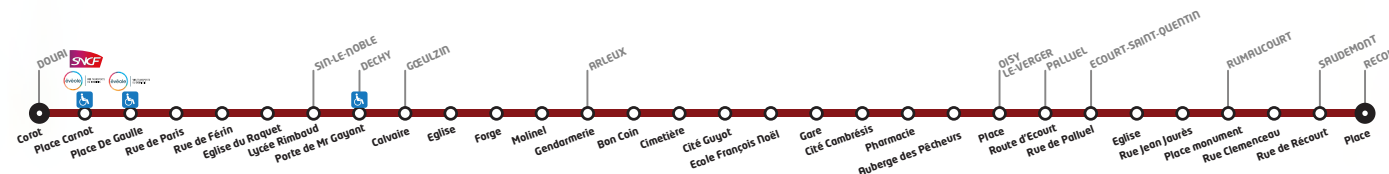

uniquement en période scolaire. uniquement en période de vacances scolaires. quai accessible aux Personnes à Mobilité Réduite.

Vous pouvez retrouver l'ensemble des horaires de la ligne n°325 (dont les services complémentaires des périodes scolaires) sur le site internet www.arcenciel3.fr ou en nous contactant au **0 820 201 337**
0,15 € TTC/min.

INFO CO²

Retrouvez toutes les informations relatives aux émissions de CO² qu'impliquent vos déplacements avec le réseau Arc en Ciel sur www.arcenciel3.fr

FACILE DE VOYAGER EN GROUPE

Voyagez en groupe sur le réseau Arc en Ciel ? C'est facile !
La carte Pass Pass ou le billet sans contact peuvent être utilisés à plusieurs, chargés avec un ou des titres 10 voyages. Bipez autant de fois que de voyageurs, jusque 15 personnes maximum !
En famille ou entre amis, utilisez le réseau Arc en Ciel pour vos sorties « loisirs ».

Plus d'informations sur la multivaldation sur le site internet www.arcenciel3.fr ou contactez-nous au

0 820 201 337
0,15 € TTC/min.

SALARIÉS, LE SAVIEZ-VOUS ?

La loi prévoit la prise en charge d'au moins 50 % de votre abonnement en transport en commun, par votre employeur, pour vos déplacements domicile-travail.

Pour plus d'information :

www.arcenciel3.fr ou contactez-nous au **0 820 201 337**
0,15 € TTC/min.

VACANCES SCOLAIRES

Rentrée scolaire 3 septembre 2018
Toussaint du 21 octobre au 4 novembre 2018 inclus
Noël du 23 décembre 2018 au 6 janvier 2019 inclus
Hiver du 10 au 24 février 2019 inclus
Printemps du 7 au 22 avril 2019 inclus
Été du 7 juillet au 1er septembre 2019 inclus

CORRESPONDANCES AVEC LES RÉSEAUX PARTENAIRES

La Région Hauts-de-France et les collectivités territoriales concernées ont souhaité développer et encourager l'intermodalité pour faciliter les échanges entre différents modes de transport comme le train, le car, le métro, etc.
Vous trouverez ci-dessous les différents arrêts de correspondances du réseau Arc en Ciel 3 avec les réseaux de transport en commun partenaires.

ARRÊTS	RÉSEAUX
DOUAI - Place Carnot	TER - HAUTS-DE-FRANCE Renseignements auprès des gares et boutiques SNCF Contact TER : 0 805 50 60 70 www.ter-sncf.com
DOUAI - Place Carnot - Place de Gaulle	évêole VOS TRANSPORTS DU DOUAISIS Syndicat Mixte des Transports du DOUAISIS 395 bd Pasteur - 59287 GUESNAIN Tél. : 03 27 99 19 99 www.transportdudouais.fr