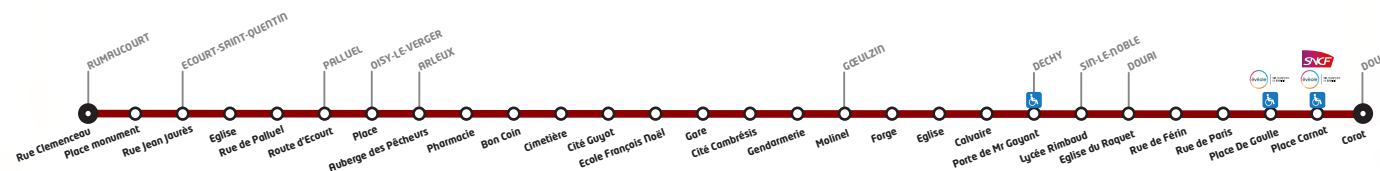

uniquement en période scolaire. uniquement en période de vacances scolaires. quai accessible aux Personnes à Mobilité Réduite.

Vous pouvez retrouver l'ensemble des horaires de la ligne n°325 (dont les services complémentaires des périodes scolaires) sur le site internet www.arcenciel3.fr ou en nous contactant au N° Indigo 0 820 201 337 0,15 € TTC/min.

Imp. GRANTIER - BL435 - Ne pas jeter sur la voie publique

Copyright : Photothèque Département du Nord

TARIFS

Retrouvez la gamme tarifaire sur www.arcenciel3.fr
ou contactez-nous au N° Indigo 0 820 201 337 0,15 € TTC/min.

TITRES DE TRANSPORT

Pour recharger vos supports sans contact Pass Pass (carte nominative, déclarative, anonyme ou billet sans contact) ou obtenir un billet sans contact, rendez-vous dans l'un des points de vente Arc en Ciel 3 suivants :

Voyages A. FOURCHE
1321, route Nationale
62117 BREBIÈRES
Tél. : 03.21.50.08.49

Achetez vos titres et rechargez votre carte pass pass nominative en ligne en vous connectant sur arcenciel3.fr

RENSEIGNEMENTS

Agence Commerciale Arc en Ciel 3
BP 6
59247 FÉCHAIN
contact@arcenciel3.fr
www.arcenciel3.fr

N° Indigo 0 820 201 337 0,15 € TTC/min.

Liste complète de nos points de vente disponible sur www.arcenciel3.fr

ou contactez-nous au N° Indigo 0 820 201 337 0,15 € TTC/min.

La carte Pass Pass

À chaque montée, et à chaque correspondance.

JE BIPE ET JE PASSE

Organise le réseau de transport Arc en Ciel

INFO CO₂

Retrouvez toutes les informations relatives aux émissions de CO₂ qu'impliquent vos déplacements avec le réseau Arc en Ciel sur www.arcenciel3.fr