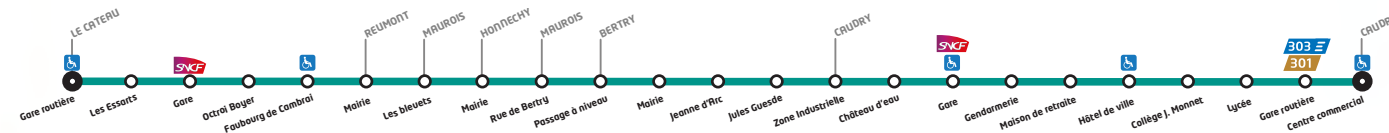

uniquement en période scolaire. uniquement en période de vacances scolaires. quai accessible aux Personnes à Mobilité Réduite.

Vous pouvez retrouver l'ensemble des horaires de la ligne n°328 (dont les services complémentaires des périodes scolaires) sur le site internet www.arcenciel3.fr ou en nous contactant au N° Indigo 0 820 201 337 0,15 € TTC/min.

INFO CO²

Retrouvez toutes les informations relatives aux émissions de CO² qu'impliquent vos déplacements avec le réseau Arc en Ciel sur www.arcenciel3.fr

TARIFS

Retrouvez la gamme tarifaire sur www.arcenciel3.fr
ou contactez-nous au N° Indigo 0 820 201 337 0,15 € TTC/min.

TITRES DE TRANSPORT

Pour recharger vos supports sans contact Pass Pass (carte nominative, déclarative, anonyme ou billet sans contact) ou obtenir un billet sans contact, rendez-vous dans l'un des points de vente Arc en Ciel 3 suivants :

Les Autocars du Cambrésis (CFC)
1, place Ernest Plet
59540 CAUDRY
Tél : 03.27.76.55.10

Bar Tabac La Civette
Boulevard Paturle
59360 LE CATEAU-CAMBRESIS

Liste complète de nos points de vente disponible sur www.arcenciel3.fr
ou contactez-nous au N° Indigo 0 820 201 337 0,15 € TTC/min.

Achetez vos titres et rechargez votre carte pass pass nominative en ligne en vous connectant sur arcenciel3.fr

RENSEIGNEMENTS

Agence Commerciale Arc en Ciel 3
BP 6
59247 FÉCHAIN
contact@arcenciel3.fr
www.arcenciel3.fr

N° Indigo 0 820 201 337 0,15 € TTC/min.

La carte Pass Pass à chaque montée, et à chaque correspondance.

JE BIPE ET JE PASSE

Organise le réseau de transport Arc en Ciel