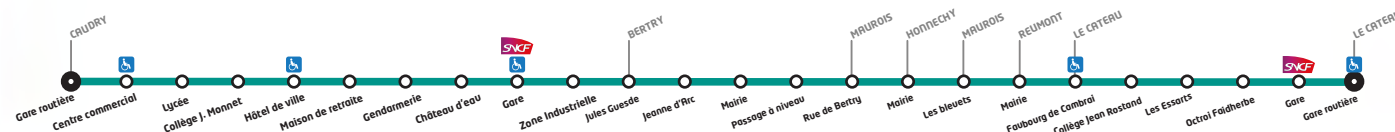

uniquement en période scolaire. uniquement en période de vacances scolaires. quai accessible aux Personnes à Mobilité Réduite.

En l'absence de symbole, le service fonctionne toute l'année aux horaires indiqués.
Nos services ne fonctionnent pas le 25 décembre, le 1er janvier, 1er mai et fonctionnent comme un jour férié le lundi de Pentecôte.

Vous pouvez retrouver l'ensemble des horaires de la ligne n°328 (dont les services complémentaires des périodes scolaires) sur le site internet www.arcenciel3.fr ou en nous contactant au **0 820 201 337** (0,15 € TTC/min).

FACILE DE VOYAGER EN GROUPE

Voyagez en groupe sur le réseau Arc en Ciel ? C'est facile !
La carte Pass Pass ou le billet sans contact peuvent être utilisés à plusieurs, chargés avec un ou des titres 10 voyages. Bipez autant de fois que de voyageurs, jusque 15 personnes maximum !
En famille ou entres amis, utilisez le réseau Arc en Ciel pour vos sorties « loisirs ».

Plus d'informations sur la multivaldation sur le site internet www.arcenciel3.fr

ou contactez-nous au

0 820 201 337
0,15 € TTC/min.

SALARIÉS, LE SAVIEZ-VOUS ?

La loi prévoit la prise en charge d'au moins 50 % de votre abonnement en transport en commun, par votre employeur, pour vos déplacements domicile-travail.

Pour plus d'information :

www.arcenciel3.fr ou contactez-nous au **0 820 201 337**
0,15 € TTC/min.

VACANCES SCOLAIRES

Rentrée scolaire 3 septembre 2018
Toussaint du 21 octobre au 4 novembre 2018 inclus
Noël du 23 décembre 2018 au 6 janvier 2019 inclus
Hiver du 10 au 24 février 2019 inclus
Printemps du 7 au 22 avril 2019 inclus
Eté du 7 juillet au 1er septembre 2019 inclus

Organise le réseau de transport Arc en Ciel

CORRESPONDANCES AVEC LES RÉSEAUX PARTENAIRES

La Région Hauts-de-France et les collectivités territoriales concernées ont souhaité développer et encourager l'intermodalité pour faciliter les échanges entre différents modes de transport comme le train, le car, le métro, etc.
Vous trouverez ci-dessous les différents arrêts de correspondances du réseau Arc en Ciel 3 avec les réseaux de transport en commun partenaires.

ARRÊTS	RÉSEAU
CAUDRY - Gare	TER - HAUTS DE FRANCE Renseignements auprès des gares et boutiques SNCF Contact TER : 0 805 50 60 70 www.ter-sncf.com
LE CATEAU - Gare	

Organise le réseau de transport Arc en Ciel

INFO CO²

Retrouvez toutes les informations relatives aux émissions de CO² qu'impliquent vos déplacements avec le réseau Arc en Ciel sur www.arcenciel3.fr

Je me déplace, je pense **passpass.fr**
horaires-tarifs-services