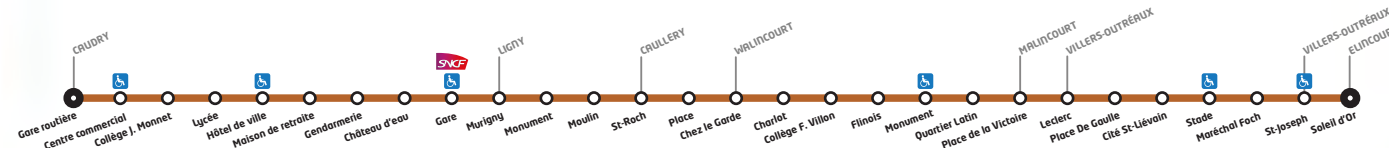

uniquement en période scolaire. uniquement en période de vacances scolaires. quai accessible aux Personnes à Mobilité Réduite.
En l'absence de symbole, le service fonctionne toute l'année aux horaires indiqués.
Nos services ne fonctionnent pas le 25 décembre, le 1er janvier, 1er mai et fonctionnent comme un jour férié le lundi de Pentecôte.

Vous pouvez retrouver l'ensemble des horaires de la ligne n°329 (dont les services complémentaires des périodes scolaires) sur le site internet www.arcenciel3.fr ou en nous contactant au N° Indigo 0 820 201 337 0,15 € TTC/min.

INFO CO²

Retrouvez toutes les informations relatives aux émissions de CO² qu'impliquent vos déplacements avec le réseau Arc en Ciel sur www.arcenciel3.fr

FACILE DE VOYAGER EN GROUPE

Voyagez en groupe sur le réseau Arc en Ciel ? C'est facile !
La carte Pass Pass ou le billet sans contact peuvent être utilisés à plusieurs, chargés avec un ou des titres 10 voyages. Bipez autant de fois que de voyageurs, jusque 15 personnes maximum !
En famille ou entres amis, utilisez le réseau Arc en Ciel pour vos sorties « loisirs ».

Plus d'informations sur la multivaldation sur le site internet www.arcenciel3.fr

ou contactez-nous au

N° Indigo 0 820 201 337 0,15 € TTC/min.

SALARIÉS, LE SAVIEZ-VOUS ?

La loi prévoit la prise en charge d'au moins 50 % de votre abonnement en transport en commun, par votre employeur, pour vos déplacements domicile-travail.

Pour plus d'information :

www.arcenciel3.fr ou contactez-nous au N° Indigo 0 820 201 337 0,15 € TTC/min.

VACANCES SCOLAIRES

Rentrée scolaire 3 septembre 2018
Toussaint du 21 octobre au 4 novembre 2018 inclus
Noël du 23 décembre 2018 au 6 janvier 2019 inclus
Hiver du 10 au 24 février 2019 inclus
Printemps du 7 au 22 avril 2019 inclus
Eté du 7 juillet au 1er septembre 2019 inclus

Organise le réseau de transport Arc en Ciel

CORRESPONDANCES AVEC LES RÉSEAUX PARTENAIRES

La Région Hauts-de-France et les collectivités territoriales concernées ont souhaité développer et encourager l'intermodalité pour faciliter les échanges entre différents modes de transport comme le train, le car, le métro, etc.
Vous trouverez ci-dessous les différents arrêts de correspondances du réseau Arc en Ciel 3 avec les réseaux de transport en commun partenaires.

ARRÊTS	RÉSEAU
CAUDRY - Gare	TER - HAUTS DE FRANCE Renseignements auprès des gares et boutiques SNCF Contact TER : 0 805 50 60 70 www.ter-sncf.com

Organise le réseau de transport Arc en Ciel