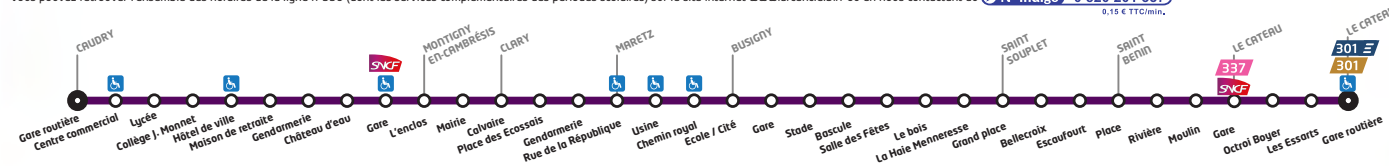

uniquement en période scolaire. uniquement en période de vacances scolaires. quai accessible aux Personnes à Mobilité Réduite.

Vous pouvez retrouver l'ensemble des horaires de la ligne n°330 (dont les services complémentaires des périodes scolaires) sur le site internet www.arcenciel3.fr ou en nous contactant au N° Indigo 0 820 201 337

INFO CO²

Retrouvez toutes les informations relatives aux émissions de CO² qu'impliquent vos déplacements avec le réseau Arc en Ciel sur www.arcenciel3.fr

FACILE DE VOYAGER EN GROUPE

Voyagez en groupe sur le réseau Arc en Ciel ? C'est facile !
La carte Pass Pass ou le billet sans contact peuvent être utilisés à plusieurs, chargés avec un ou des titres 10 voyages. Bipez autant de fois que de voyageurs, jusque 15 personnes maximum !
En famille ou entre amis, utilisez le réseau Arc en Ciel pour vos sorties « loisirs ».

Plus d'informations sur la multivalider sur le site internet www.arcenciel3.fr

ou contactez-nous au

N° Indigo 0 820 201 337
0,15 € TTC/min.

SALARIÉS, LE SAVIEZ-VOUS ?

La loi prévoit la prise en charge d'au moins 50 % de votre abonnement en transport en commun, par votre employeur, pour vos déplacements domicile-travail.

Pour plus d'information :

www.arcenciel3.fr ou contactez-nous au N° Indigo 0 820 201 337
0,15 € TTC/min.

VACANCES SCOLAIRES

Rentrée scolaire 3 septembre 2018
Toussaint du 21 octobre au 4 novembre 2018 inclus
Noël du 23 décembre 2018 au 6 janvier 2019 inclus
Hiver du 10 au 24 février 2019 inclus
Printemps du 7 au 22 avril 2019 inclus
Été du 7 juillet au 1er septembre 2019 inclus

Organise le réseau de transport Arc en Ciel

CORRESPONDANCES AVEC LES RÉSEAUX PARTENAIRES

La Région Hauts-de-France et les collectivités territoriales concernées ont souhaité développer et encourager l'intermodalité pour faciliter les échanges entre différents modes de transport comme le train, le car, le métro, etc.
Vous trouverez ci-dessous les différents arrêts de correspondances du réseau Arc en Ciel 3 avec les réseaux de transport en commun partenaires.

ARRÊTS	RÉSEAU
CAUDRY - Gare	TER - HAUTS-DE-FRANCE Renseignements auprès des gares et boutiques SNCF Contact TER : 0 805 50 60 70 www.ter-sncf.com
LE CATEAU - Gare	

Organise le réseau de transport Arc en Ciel