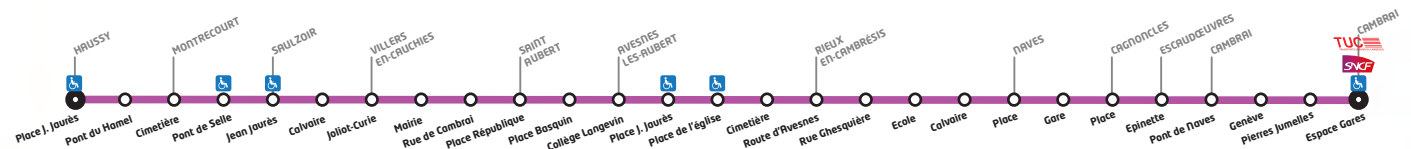

uniquement en période scolaire. uniquement en période de vacances scolaires. qui accessible aux Personnes à Mobilité Réduite.
En l'absence de symbole, le service fonctionne toute l'année aux horaires indiqués.
Nos services ne fonctionnent pas le 25 décembre, le 1er janvier, 1er mai et fonctionnent comme un jour férié le lundi de Pentecôte.

Vous pouvez retrouver l'ensemble des horaires de la ligne n°332 (dont les services complémentaires des périodes scolaires) sur le site internet www.arcenciel3.fr ou en nous contactant au N° Indigo 0 820 201 337 0,15 € TTC/min.

TARIFS

Retrouvez la gamme tarifaire sur www.arcenciel3.fr
ou contactez-nous au N° Indigo 0 820 201 337 0,15 € TTC/min.

TITRES DE TRANSPORT

Pour recharger vos supports sans contact Pass Pass (carte nominative, déclarative, anonyme ou billet sans contact) ou obtenir un billet sans contact, rendez-vous dans l'un des points de vente Arc en Ciel 3 suivants :

Les Autocars du Cambrésis (CFC)
1, boulevard Vauban
59400 CAMBRAI

Le Narval
25, rue Sadi Carnot
59129 AVESNES-LES-AUBERT
Tél : 03.27.20.13.00

Liste complète de nos points de vente disponible sur www.arcenciel3.fr
ou contactez-nous au N° Indigo 0 820 201 337 0,15 € TTC/min.

Achetez vos titres et rechargez votre carte pass pass nominative en ligne en vous connectant sur arcenciel3.fr

RENSEIGNEMENTS

Agence Commerciale Arc en Ciel 3
BP 6
59247 FÉCHAIN
contact@arcenciel3.fr
www.arcenciel3.fr

N° Indigo 0 820 201 337 0,15 € TTC/min.

La carte Pass Pass

À chaque montée, et à chaque correspondance.

JE BIPE ET JE PASSE

Organise le réseau de transport Arc en Ciel

INFO CO₂

Retrouvez toutes les informations relatives aux émissions de CO₂ qu'impliquent vos déplacements avec le réseau Arc en Ciel sur www.arcenciel3.fr

Je me déplace, je pense

passpass.fr

horaires-tarifs-services