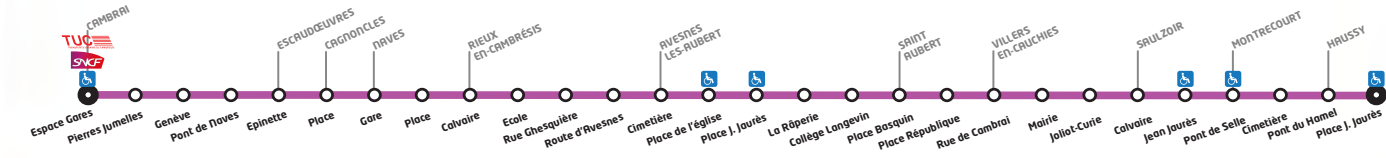

uniquement en période scolaire. uniquement en période de vacances scolaires. quai accessible aux Personnes à Mobilité Réduite.

Vous pouvez retrouver l'ensemble des horaires de la ligne n°332 (dont les services complémentaires des périodes scolaires) sur le site internet www.arcenciel3.fr ou en nous contactant au N° Indigo 0 820 201 337 (0,15 € TTC/min).

FACILE DE VOYAGER EN GROUPE

Voyagez en groupe sur le réseau Arc en Ciel ? C'est facile !
La carte Pass Pass ou le billet sans contact peuvent être utilisés à plusieurs, chargés avec un ou des titres 10 voyages. Bipez autant de fois que de voyageurs, jusque 15 personnes maximum !
En famille ou entre amis, utilisez le réseau Arc en Ciel pour vos sorties « loisirs ».

Plus d'informations sur la multivaldation sur le site internet www.arcenciel3.fr

ou contactez-nous au

N° Indigo 0 820 201 337 (0,15 € TTC/min).

SALARIÉS, LE SAVIEZ-VOUS ?

La loi prévoit la prise en charge d'au moins 50 % de votre abonnement en transport en commun, par votre employeur, pour vos déplacements domicile-travail.

Pour plus d'information :

www.arcenciel3.fr ou contactez-nous au N° Indigo 0 820 201 337 (0,15 € TTC/min).

VACANCES SCOLAIRES

Rentrée scolaire 3 septembre 2018
Toussaint du 21 octobre au 4 novembre 2018 inclus
Noël du 23 décembre 2018 au 6 janvier 2019 inclus
Hiver du 10 au 24 février 2019 inclus
Printemps du 7 au 22 avril 2019 inclus
Eté du 7 juillet au 1er septembre 2019 inclus

Organise le réseau de transport Arc en Ciel

Organise le réseau de transport Arc en Ciel

INFO CO²

Retrouvez toutes les informations relatives aux émissions de CO² qu'impliquent vos déplacements avec le réseau Arc en Ciel sur www.arcenciel3.fr

Je me déplace, je pense passpass.fr
horaires-tarifs-services