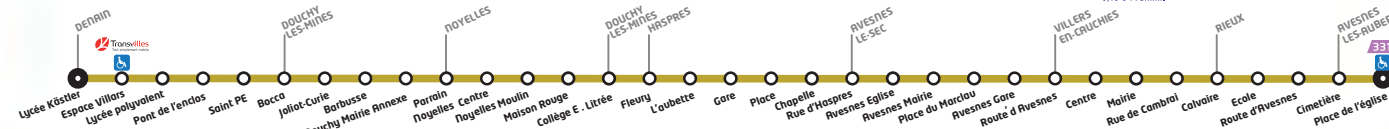

uniquement en période scolaire. uniquement en période de vacances scolaires. quai accessible aux Personnes à Mobilité Réduite.

Vous pouvez retrouver l'ensemble des horaires de la ligne n°334 (dont les services complémentaires des périodes scolaires) sur le site internet www.arcenciel3.fr ou en nous contactant au N° Indigo 0 820 201 337 0,15 € TTC/min.

FACILE DE VOYAGER EN GROUPE

Voyagez en groupe sur le réseau Arc en Ciel ? C'est facile !
La carte Pass Pass ou le billet sans contact peuvent être utilisés à plusieurs, chargés avec un ou des titres 10 voyages. Bipez autant de fois que de voyageurs, jusque 15 personnes maximum !
En famille ou entres amis, utilisez le réseau Arc en Ciel pour vos sorties « loisirs ».

Plus d'informations sur la multivaldation sur le site internet www.arcenciel3.fr

ou contactez-nous au

N° Indigo 0 820 201 337 0,15 € TTC/min.

SALARIÉS, LE SAVIEZ-VOUS ?

La loi prévoit la prise en charge d'au moins 50 % de votre abonnement en transport en commun, par votre employeur, pour vos déplacements domicile-travail.

Pour plus d'information :

www.arcenciel3.fr ou contactez-nous au N° Indigo 0 820 201 337 0,15 € TTC/min.

VACANCES SCOLAIRES

Rentrée scolaire 3 septembre 2018
Toussaint du 21 octobre au 4 novembre 2018 inclus
Noël du 23 décembre 2018 au 6 janvier 2019 inclus
Hiver du 10 au 24 février 2019 inclus
Printemps du 7 au 22 avril 2019 inclus
Été du 7 juillet au 1er septembre 2019 inclus

Organise le réseau de transport Arc en Ciel

Organise le réseau de transport Arc en Ciel

CORRESPONDANCES AVEC LES RÉSEAUX PARTENAIRES

La Région Hauts-de-France et les collectivités territoriales concernées ont souhaité développer et encourager l'intermodalité pour faciliter les échanges entre différents modes de transport comme le train, le car, le métro, etc.
Vous trouverez ci-dessous les différents arrêts de correspondances du réseau Arc en Ciel 3 avec les réseaux de transport en commun partenaires.

ARRÊTS	RÉSEAU
DENAIN - Espace Villars	 Renseignements auprès des boutiques Transvilles Allo Transvilles : 03 27 14 52 52 www.transvilles.com

INFO CO2

Retrouvez toutes les informations relatives aux émissions de CO2 qu'impliquent vos déplacements avec le réseau Arc en Ciel sur www.arcenciel3.fr