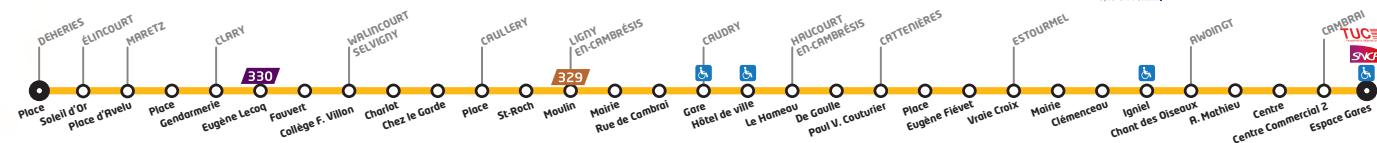

LIGNE 336

LIGNE 336

Horaires valables du 01/09/2018 au 31/08/2019

336 Élincourt - Cambrai

Course numéro	1	3	5	9	7
Jours de circulation	LM Me JVS	LM Me JVS	LM Me JV	V	LM Me JVS
Particularités					
DEHERIES	Place				
ÉLINCOURT	Soleil d'Or				
MARETZ	Place d'Avelu				
MARETZ	Place				
CLARY	Gendarmerie				
CLARY	Eugène Lecoq				
CLARY	Fauvert				
WALINCOURT-SELVIGNY	Collège F. Villon				
WALINCOURT-SELVIGNY	Charlot				
WALINCOURT-SELVIGNY	Chez le Garde				
CAULLERY	Place				
CAULLERY	St-Roch				
LIGNY-EN-CAMBRESIS	Moulin				
LIGNY-EN-CAMBRESIS	Mairie				
LIGNY-EN-CAMBRESIS	Rue de Cambrai				
CAUDRY	Gare				
CAUDRY	Hôtel de ville				
HAUCOURT-EN-CAMBRESIS	Le Hameau				
HAUCOURT-EN-CAMBRESIS	De Gaulle				
CATTENIERES	Paul V. Couturier				
CATTENIERES	Place				
CATTENIERES	Eugène Fiévet				
ESTOURMEL	Vraie Croix				
ESTOURMEL	Mairie				
ESTOURMEL	Clémenceau				
ESTOURMEL	Igniel				
AWOINGT	Chant des Oiseaux				
AWOINGT	R. Mathieu				
AWOINGT	Centre				
CAMBRAI	Centre commercial 2				
CAMBRAI	Espace Gares				

uniquement en période scolaire. uniquement en période de vacances scolaires. quai accessible aux Personnes à Mobilité Réduite.

Vous pouvez retrouver l'ensemble des horaires de la ligne n°336 (dont les services complémentaires des périodes scolaires) sur le site internet www.arcenciel3.fr ou en nous contactant au **0 820 201 337** (0,15 € TTC/min).

INFO CO²

Retrouvez toutes les informations relatives aux émissions de CO² qu'impliquent vos déplacements avec le réseau Arc en Ciel sur www.arcenciel3.fr

TARIFS

Retrouvez la gamme tarifaire sur www.arcenciel3.fr
ou contactez-nous au **0 820 201 337**
0,15 € TTC/min.

TITRES DE TRANSPORT

Pour recharger vos supports sans contact Pass Pass (carte nominative, déclarative, anonyme ou billet sans contact) ou obtenir un billet sans contact, rendez-vous dans l'un des points de vente Arc en Ciel 3 suivants :

Les Autocars du Cambrésis (CFC)
1, boulevard Vauban
59400 CAMBRAI

Le Vincennes
17, rue Faidherbe
59127 WALINCOURT

Achetez vos titres et rechargez votre carte pass pass nominative en ligne en vous connectant sur arcenciel3.fr

RENSEIGNEMENTS

Agence Commerciale Arc en Ciel 3
BP 6
59247 FÉCHAIN
contact@arcenciel3.fr
www.arcenciel3.fr

0 820 201 337
0,15 € TTC/min.

Liste complète de nos points de vente disponible sur www.arcenciel3.fr

ou contactez-nous au **0 820 201 337**
0,15 € TTC/min.

La carte Pass Pass

À chaque montée, et à chaque correspondance.

JE BIPE ET JE PASSE

Organise le réseau de transport Arc en Ciel