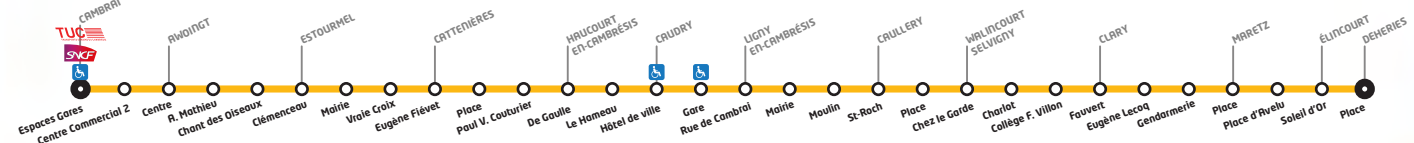

uniquement en période scolaire. uniquement en période de vacances scolaires. quai accessible aux Personnes à Mobilité Réduite.

Vous pouvez retrouver l'ensemble des horaires de la ligne n°336 (dont les services complémentaires des périodes scolaires) sur le site internet www.arcenciel3.fr ou en nous contactant au N° Indigo 0 820 201 337

INFO CO²

Retrouvez toutes les informations relatives aux émissions de CO² qu'impliquent vos déplacements avec le réseau Arc en Ciel sur www.arcenciel3.fr

FACILE DE VOYAGER EN GROUPE

Voyagez en groupe sur le réseau Arc en Ciel ? C'est facile !
La carte Pass Pass ou le billet sans contact peuvent être utilisés à plusieurs, chargés avec un ou des titres 10 voyages. Bipez autant de fois que de voyageurs, jusque 15 personnes maximum !
En famille ou entre amis, utilisez le réseau Arc en Ciel pour vos sorties « loisirs ».

Plus d'informations sur la multivaldation sur le site internet www.arcenciel3.fr

ou contactez-nous au

N° Indigo 0 820 201 337
0,15 € TTC/min.

SALARIÉS, LE SAVIEZ-VOUS ?

La loi prévoit la prise en charge d'au moins 50 % de votre abonnement en transport en commun, par votre employeur, pour vos déplacements domicile-travail.

Pour plus d'information :

www.arcenciel3.fr ou contactez-nous au N° Indigo 0 820 201 337
0,15 € TTC/min.

VACANCES SCOLAIRES

Rentrée scolaire 3 septembre 2018
Toussaint du 21 octobre au 4 novembre 2018 inclus
Noël du 23 décembre 2018 au 6 janvier 2019 inclus
Hiver du 10 au 24 février 2019 inclus
Printemps du 7 au 22 avril 2019 inclus
Été du 7 juillet au 1er septembre 2019 inclus

CORRESPONDANCES AVEC LES RÉSEAUX PARTENAIRES

La Région Hauts-de-France et les collectivités territoriales concernées ont souhaité développer et encourager l'intermodalité pour faciliter les échanges entre différents modes de transport comme le train, le car, le métro, etc.
Vous trouverez ci-dessous les différents arrêts de correspondances du réseau Arc en Ciel 3 avec les réseaux de transport en commun partenaires.

ARRÊTS	RÉSEAUX
CAMBRAI - Espace gares	 - HAUTS-DE-FRANCE Renseignements auprès des gares et boutiques SNCF Contact TER : 0 805 50 60 70 www.ter-sncf.com
CAMBRAI - Espace gares	 TRANSPORTS URBAINS DU CAMBRESIS Renseignements auprès de l'agence T.U.C Rue du Cambresis - 59400 CAMBRAI Tél. : 03 27 70 57 00 www.tuc-cambresis.fr