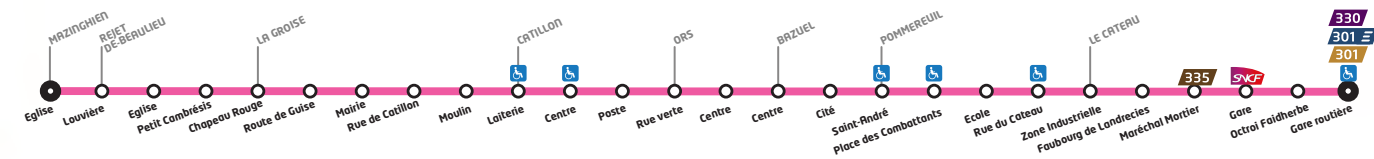

uniquement en période scolaire. uniquement en période de vacances scolaires. quai accessible aux Personnes à Mobilité Réduite.

Vous pouvez retrouver l'ensemble des horaires de la ligne n°337 (dont les services complémentaires des périodes scolaires) sur le site internet www.arcenciel3.fr ou en nous contactant au N° Indigo 0 820 201 337 0,15 € TTC/min.

INFO CO²

Retrouvez toutes les informations relatives aux émissions de CO² qu'impliquent vos déplacements avec le réseau Arc en Ciel sur www.arcenciel3.fr

TARIFS

Retrouvez la gamme tarifaire sur www.arcenciel3.fr
ou contactez-nous au N° Indigo 0 820 201 337 0,15 € TTC/min.

TITRES DE TRANSPORT

Pour recharger vos supports sans contact Pass Pass (carte nominative, déclarative, anonyme ou billet sans contact) ou obtenir un billet sans contact, rendez-vous dans l'un des points de vente Arc en Ciel 3 suivants :

Bar Tabac La Civette
Boulevard Paturle
59360 LE CATEAU-CAMBRESIS

Liste complète de nos points de vente disponible sur www.arcenciel3.fr
ou contactez-nous au N° Indigo 0 820 201 337 0,15 € TTC/min.

Achetez vos titres et rechargez votre carte pass pass nominative en ligne en vous connectant sur arcenciel3.fr

RENSEIGNEMENTS

Agence Commerciale Arc en Ciel 3
BP 6
59247 FÉCHAIN
contact@arcenciel3.fr
www.arcenciel3.fr

N° Indigo 0 820 201 337 0,15 € TTC/min.

La carte Pass Pass
à chaque montée,
et à chaque correspondance.

JE BIPE ET JE PASSE

Organise le réseau de transport Arc en Ciel