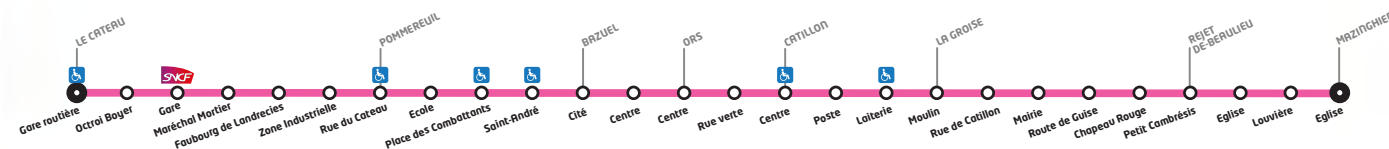

uniquement en période scolaire. uniquement en période de vacances scolaires. quai accessible aux Personnes à Mobilité Réduite.

Vous pouvez retrouver l'ensemble des horaires de la ligne n°337 (dont les services complémentaires des périodes scolaires) sur le site internet www.arcenciel3.fr ou en nous contactant au N° Indigo 0 820 201 337 0,15 € TTC/min.

FACILE DE VOYAGER EN GROUPE

Voyagez en groupe sur le réseau Arc en Ciel ? C'est facile !
La carte Pass Pass ou le billet sans contact peuvent être utilisés à plusieurs, chargés avec un ou des titres 10 voyages. Bipez autant de fois que de voyageurs, jusque 15 personnes maximum !
En famille ou entre amis, utilisez le réseau Arc en Ciel pour vos sorties « loisirs ».

Plus d'informations sur la multivaldation sur le site internet www.arcenciel3.fr

ou contactez-nous au

N° Indigo 0 820 201 337 0,15 € TTC/min.

SALARIÉS, LE SAVIEZ-VOUS ?

La loi prévoit la prise en charge d'au moins 50 % de votre abonnement en transport en commun, par votre employeur, pour vos déplacements domicile-travail.

Pour plus d'information :

www.arcenciel3.fr ou contactez-nous au N° Indigo 0 820 201 337 0,15 € TTC/min.

VACANCES SCOLAIRES

Rentrée scolaire 3 septembre 2018
Toussaint du 21 octobre au 4 novembre 2018 inclus
Noël du 23 décembre 2018 au 6 janvier 2019 inclus
Hiver du 10 au 24 février 2019 inclus
Printemps du 7 au 22 avril 2019 inclus
Eté du 7 juillet au 1er septembre 2019 inclus

Organise le réseau de transport Arc en Ciel

CORRESPONDANCES AVEC LES RÉSEAUX PARTENAIRES

Le Département du Nord et les collectivités territoriales concernées ont souhaité développer et encourager l'intermodalité pour faciliter les échanges entre différents modes de transport comme le train, le car, le métro, etc.
Vous trouverez ci-dessous les différents arrêts de correspondances du réseau Arc en Ciel 3 avec les réseaux de transport en commun partenaires.

ARRÊTS	RÉSEAU
LE CATEAU - Gare	TER -AUTS DE FRANCE Renseignements auprès des gares et boutiques SNCF Contact TER : 0 805 50 60 70 www.ter-sncf.com

Organise le réseau de transport Arc en Ciel

INFO CO₂

Retrouvez toutes les informations relatives aux émissions de CO₂ qu'impliquent vos déplacements avec le réseau Arc en Ciel sur www.arcenciel3.fr